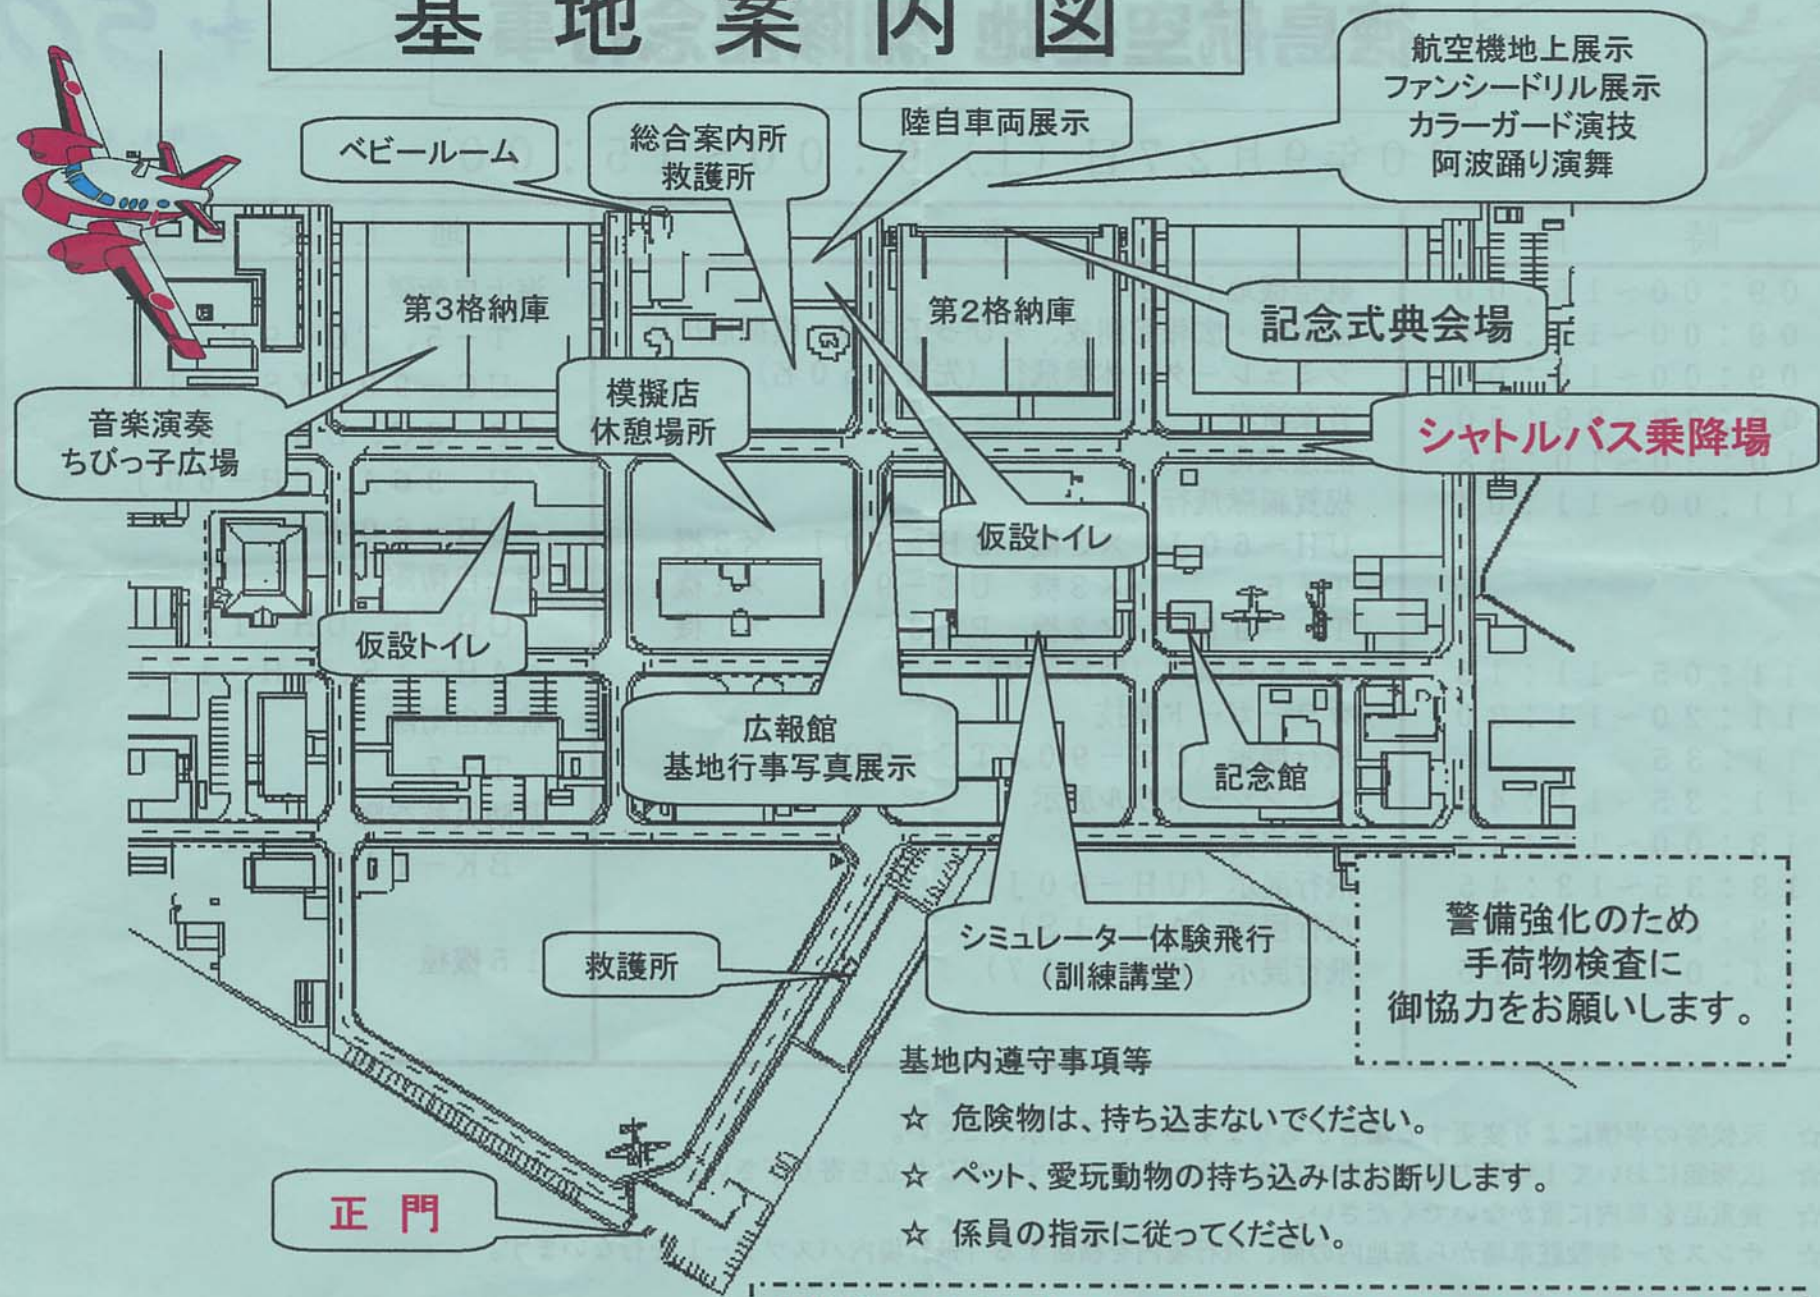

基地案内図

基地内遵守事項等

- ☆ 危険物は、持ち込まないでください。
- ☆ ペット、愛玩動物の持ち込みはお断りします。
- ☆ 係員の指示に従ってください。

特設駐車場は午後4時に閉門しますので時間内にお戻り下さい。