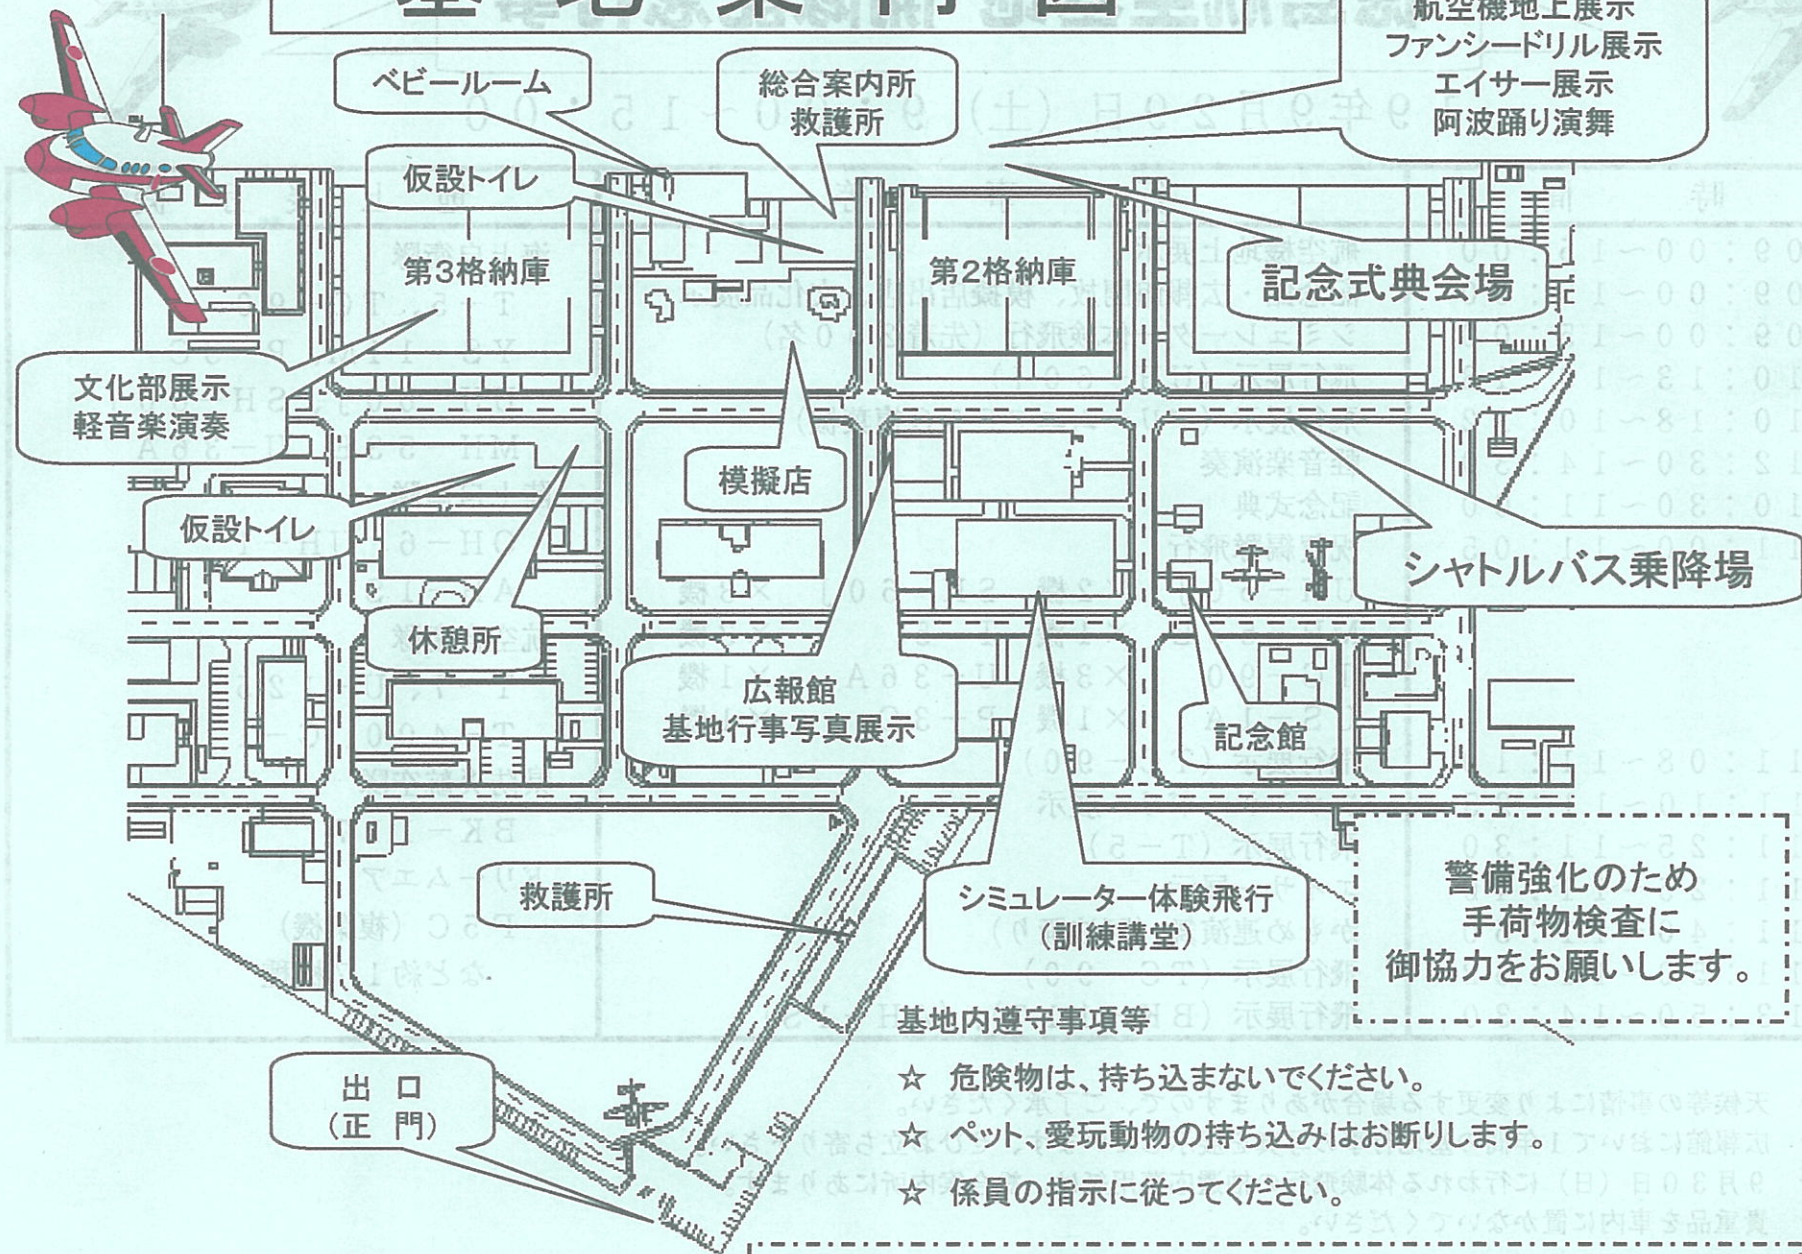

基地案内図

基地内遵守事項等

- ☆ 危険物は、持ち込まないでください。
- ☆ ペット、愛玩動物の持ち込みはお断りします。
- ☆ 係員の指示に従ってください。

特設駐車場は午後5時に閉門しますので時間内にお戻り下さい。